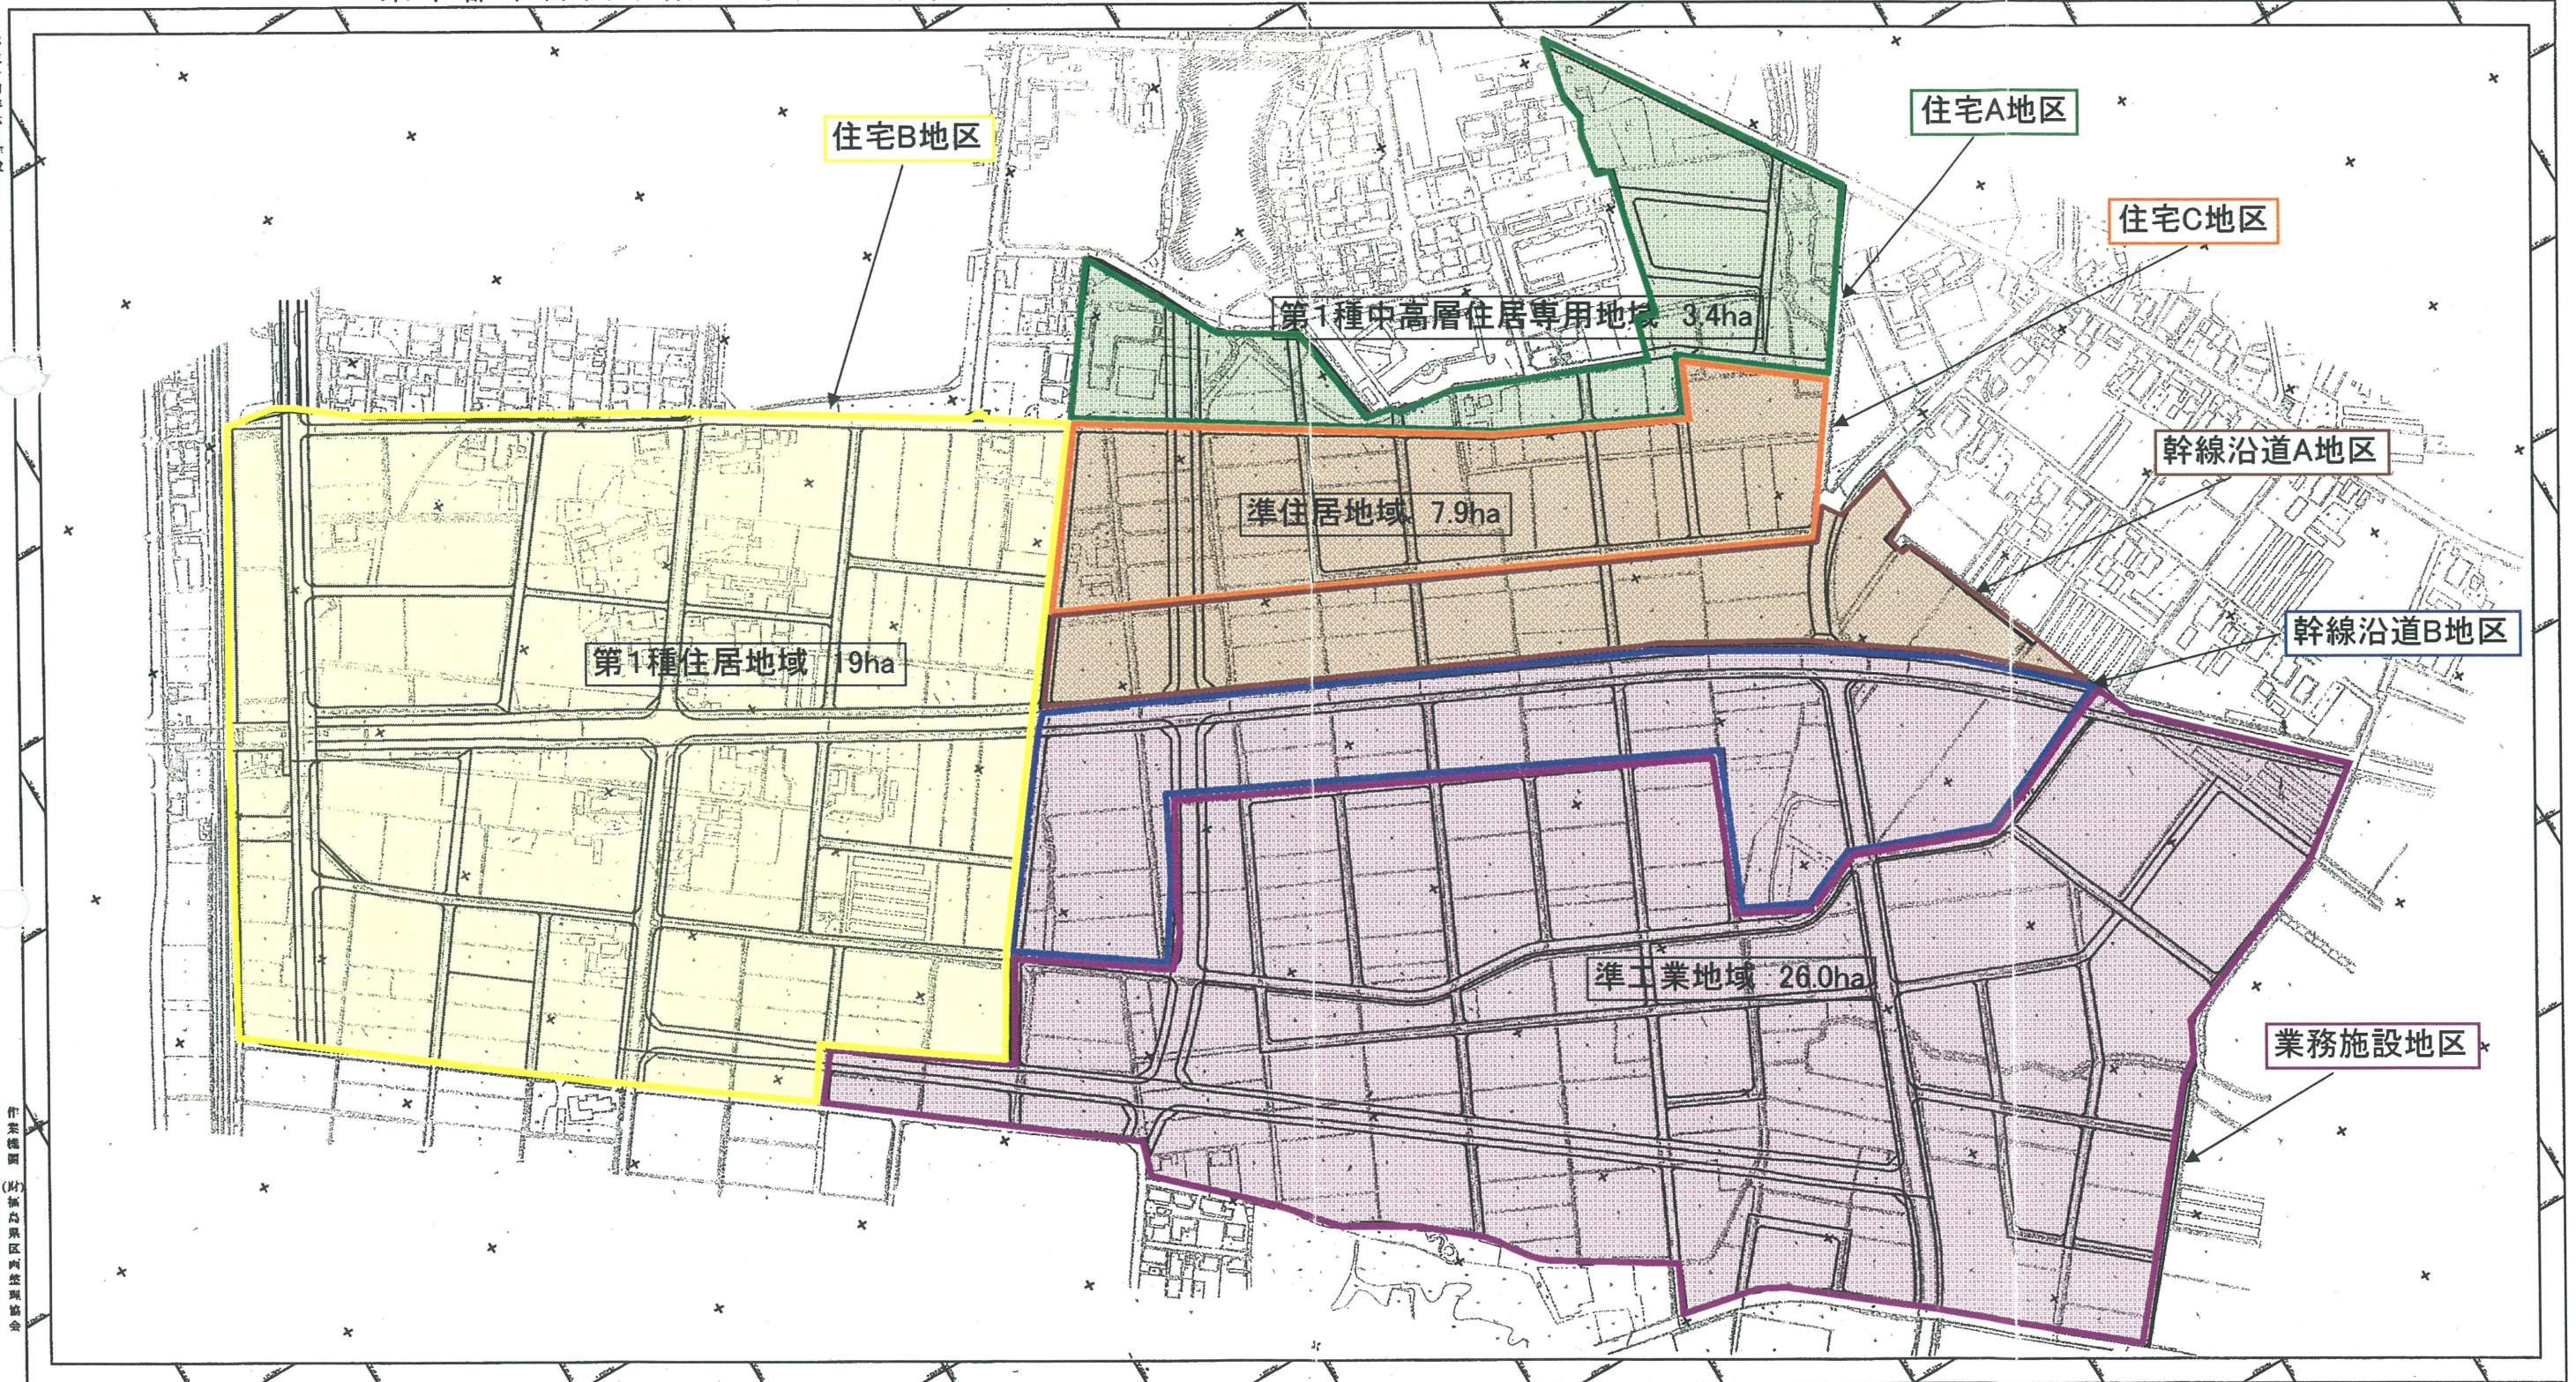

鏡石駅東第1土地区画整理事業地内用途地域及び地区計画

県中都市計画事業 鏡石駅東第1土地区画整理事業 設計図 縮尺 S=1/4,000

平成十四年六月作成

作業機関 (財)福島県区画整理協会

計画機関 岩手県鏡石町